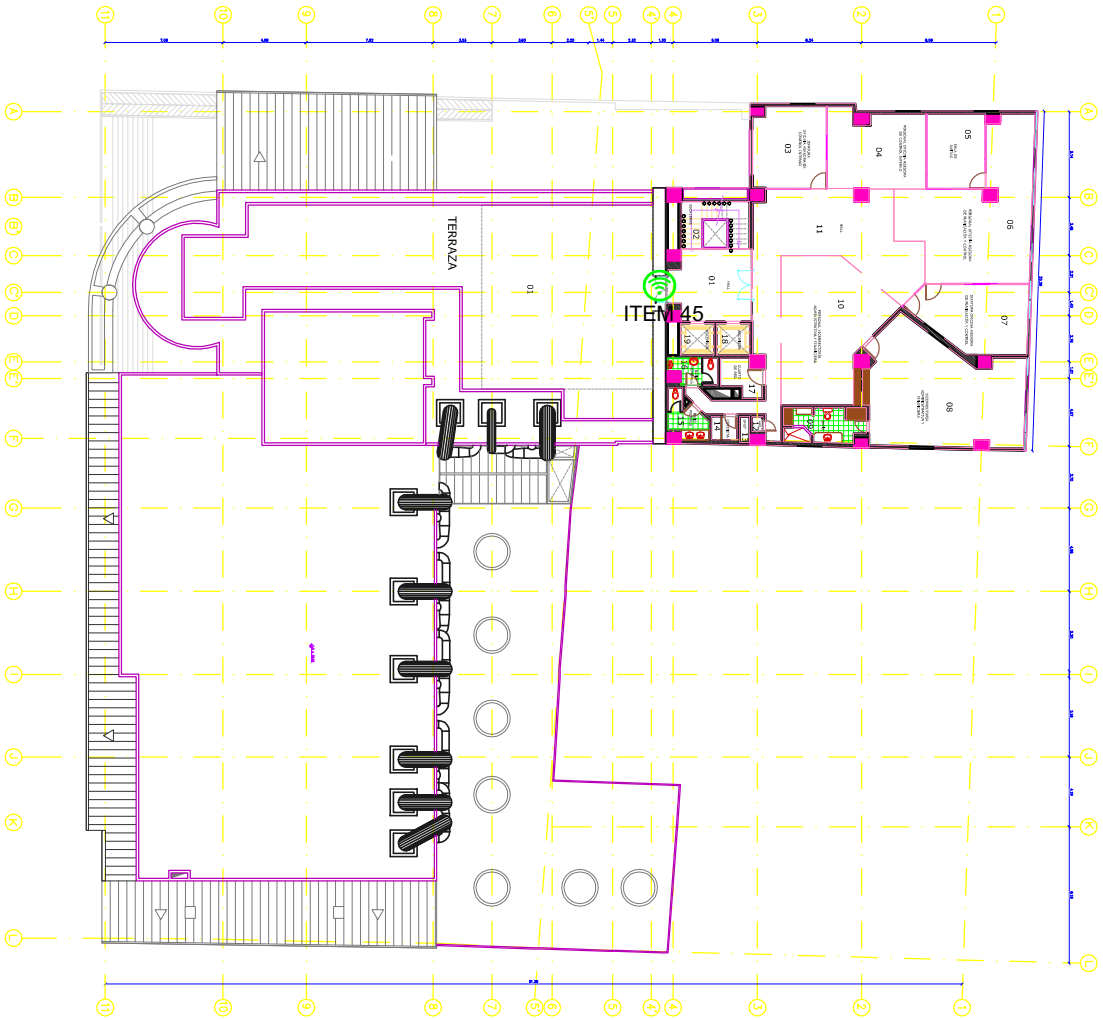

EDIFICIO ADMINISTRATIVO PLANTA PISO 8

EDIFICIO SABIO CALDAS PLANTA TERRAZA

dwg100-07-10000-A-PP-14-1
Archivo:

Universidad Distrital
Francisco José de Caldas

Facultad de Ingenierías

Sede Calle 40

Edificio Administrativo y
Sabio Caldas

Grupo de Desarrollo Físico

DESCRIPCIÓN

OBSERVACIONES

CONTENIDO
PLANTA OCTAVO PISO
ID: FCC0108
PLANTA TERRAZA
ID: FCC027E

ESCALA 1:125
PLANNO 3/15
VERSION 001

ACTIVO: A-PP-FIC001_02-001.dwg