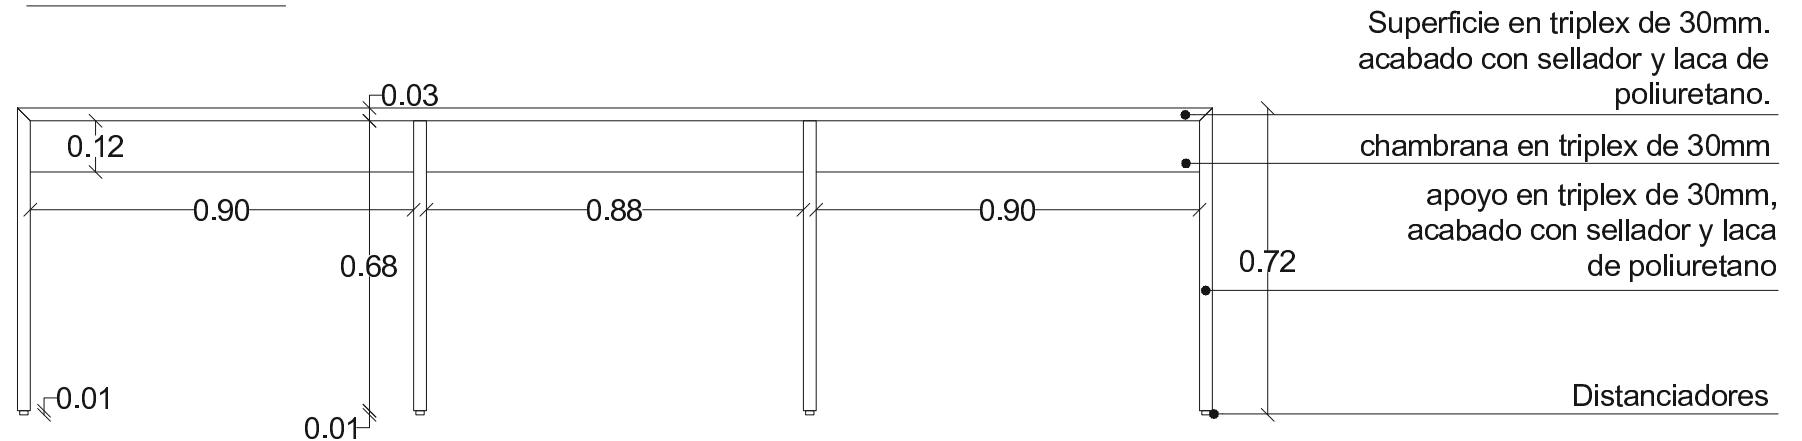

# ITEM 25 - MESA PARA 8

VISTA SUPERIOR

VISTA FRONTAL