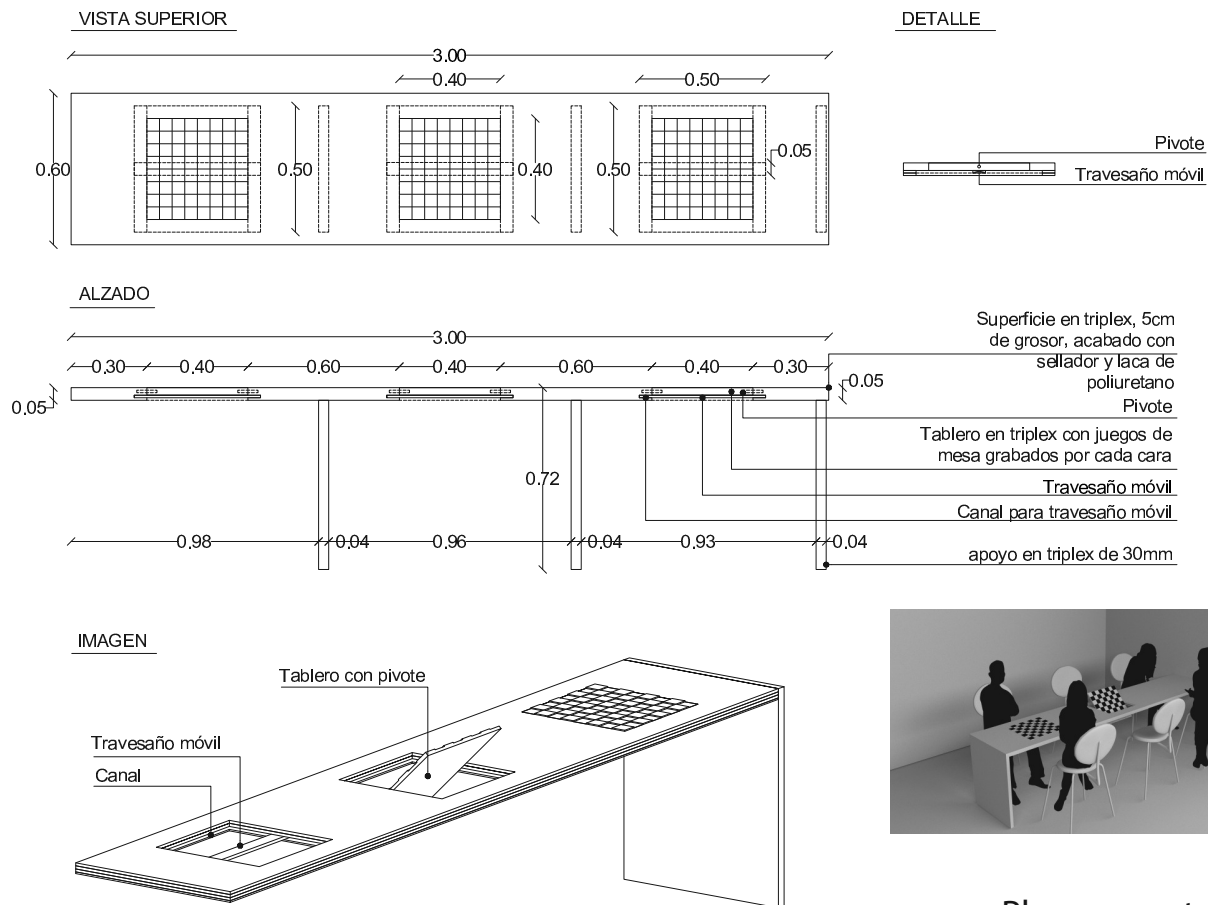

ITEM 26 - MESA JUEGOS DE MESA