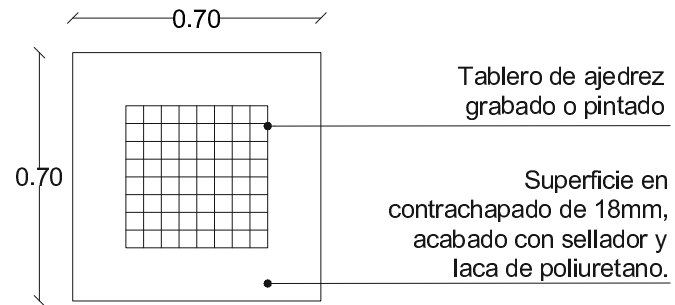

ITEM 27 - MESA 70X70

VISTA SUPERIOR