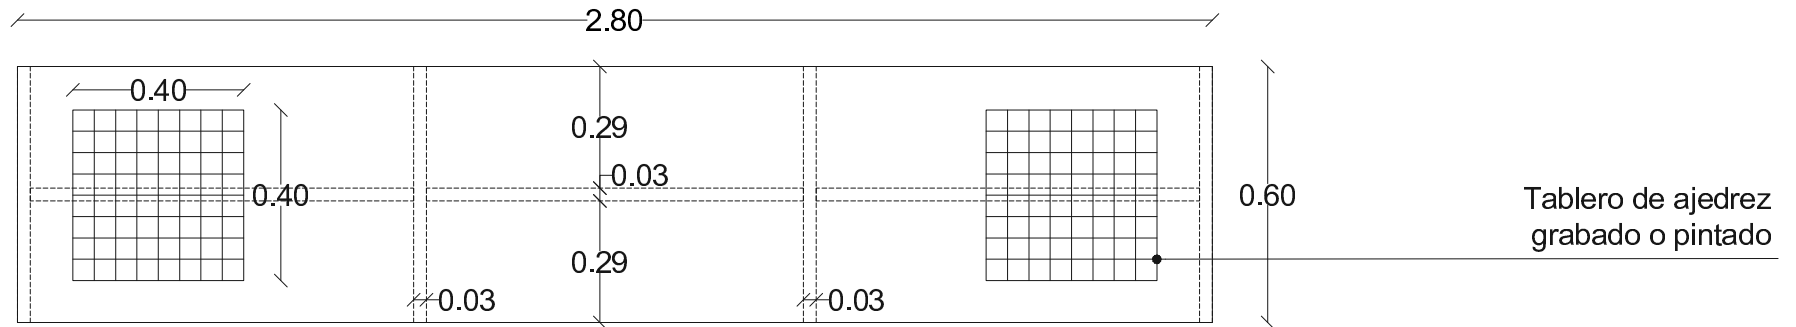

# ITEM 25 - MESA PARA 8

VISTA SUPERIOR

VISTA FRONTAL