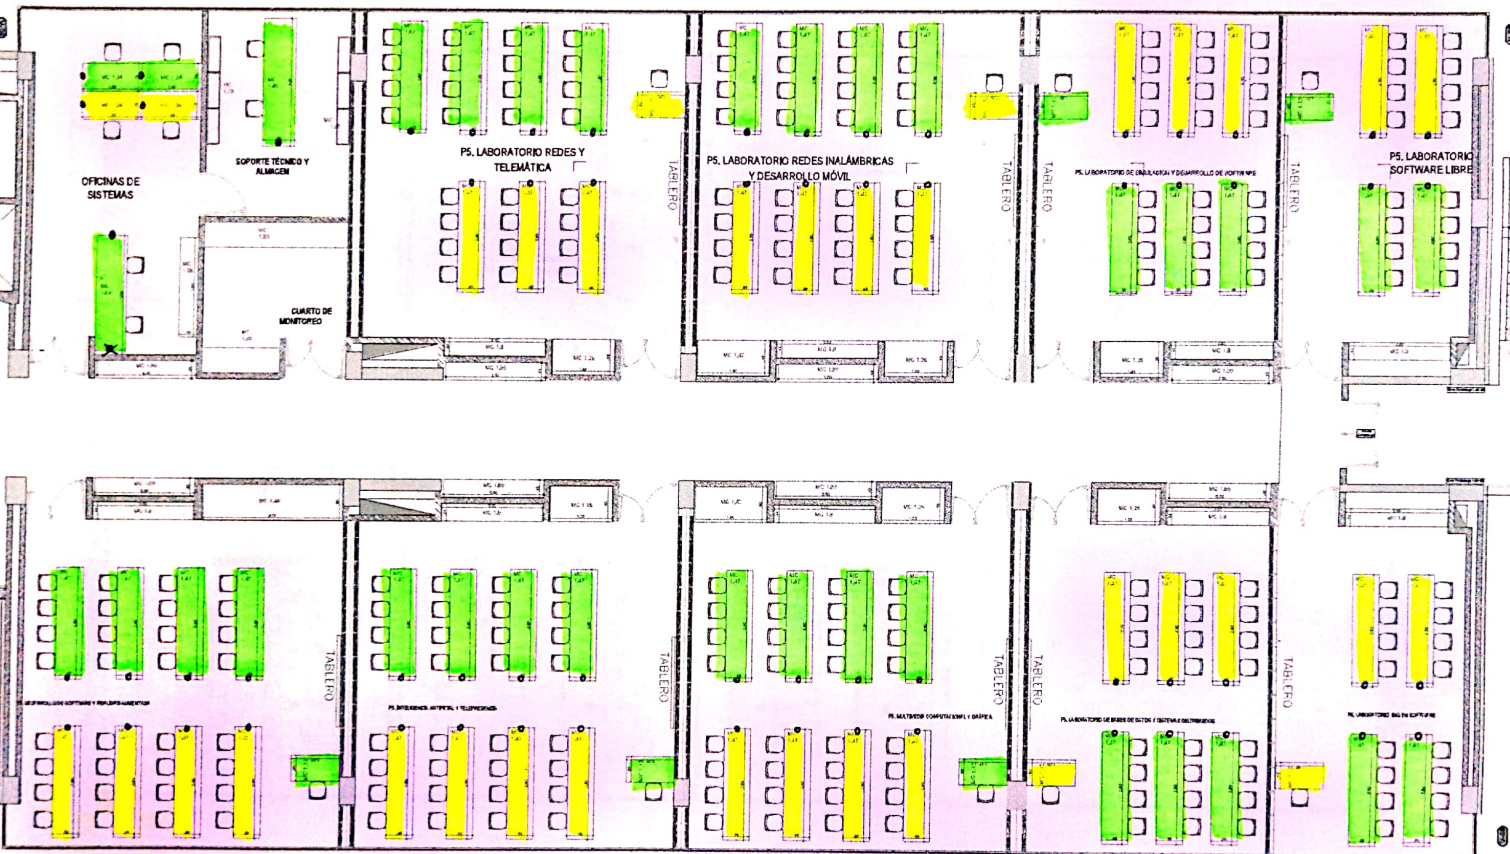

# TECHNE - PISO 4

MC 1.11 { Derecho → 34 und  
Izquierdo → 34 und

MC 1.12 { Derecho → 4 und  
Izquierdo → 5 und

TECHNE - PISO 5

MC 1.34 { ■ Derecho → 2 und  
■ Izquierdo → 2 und

MC 1.47 { ■ Derecho → 29 und  
■ Izquierdo → 29 und

MC 1.12 { ■ Derecho → 5 und  
■ Izquierdo → 4 und

MC 1.46 { ■ Derecho → 1 und  
MC 1.54 { ■ Derecho → 1 und

H. LATI DE NECHA

# TECHNE - PISO 6

ME 2.33 { ■ Derecho → 24 und  
■ Izquierdo → 24 und

MC 1.48 { ■ Derecho → 3 und.

MC 1.32 { ■ Izquierdo → 6 und.

ME 2.39 { ■ Izquierdo → 2 und.