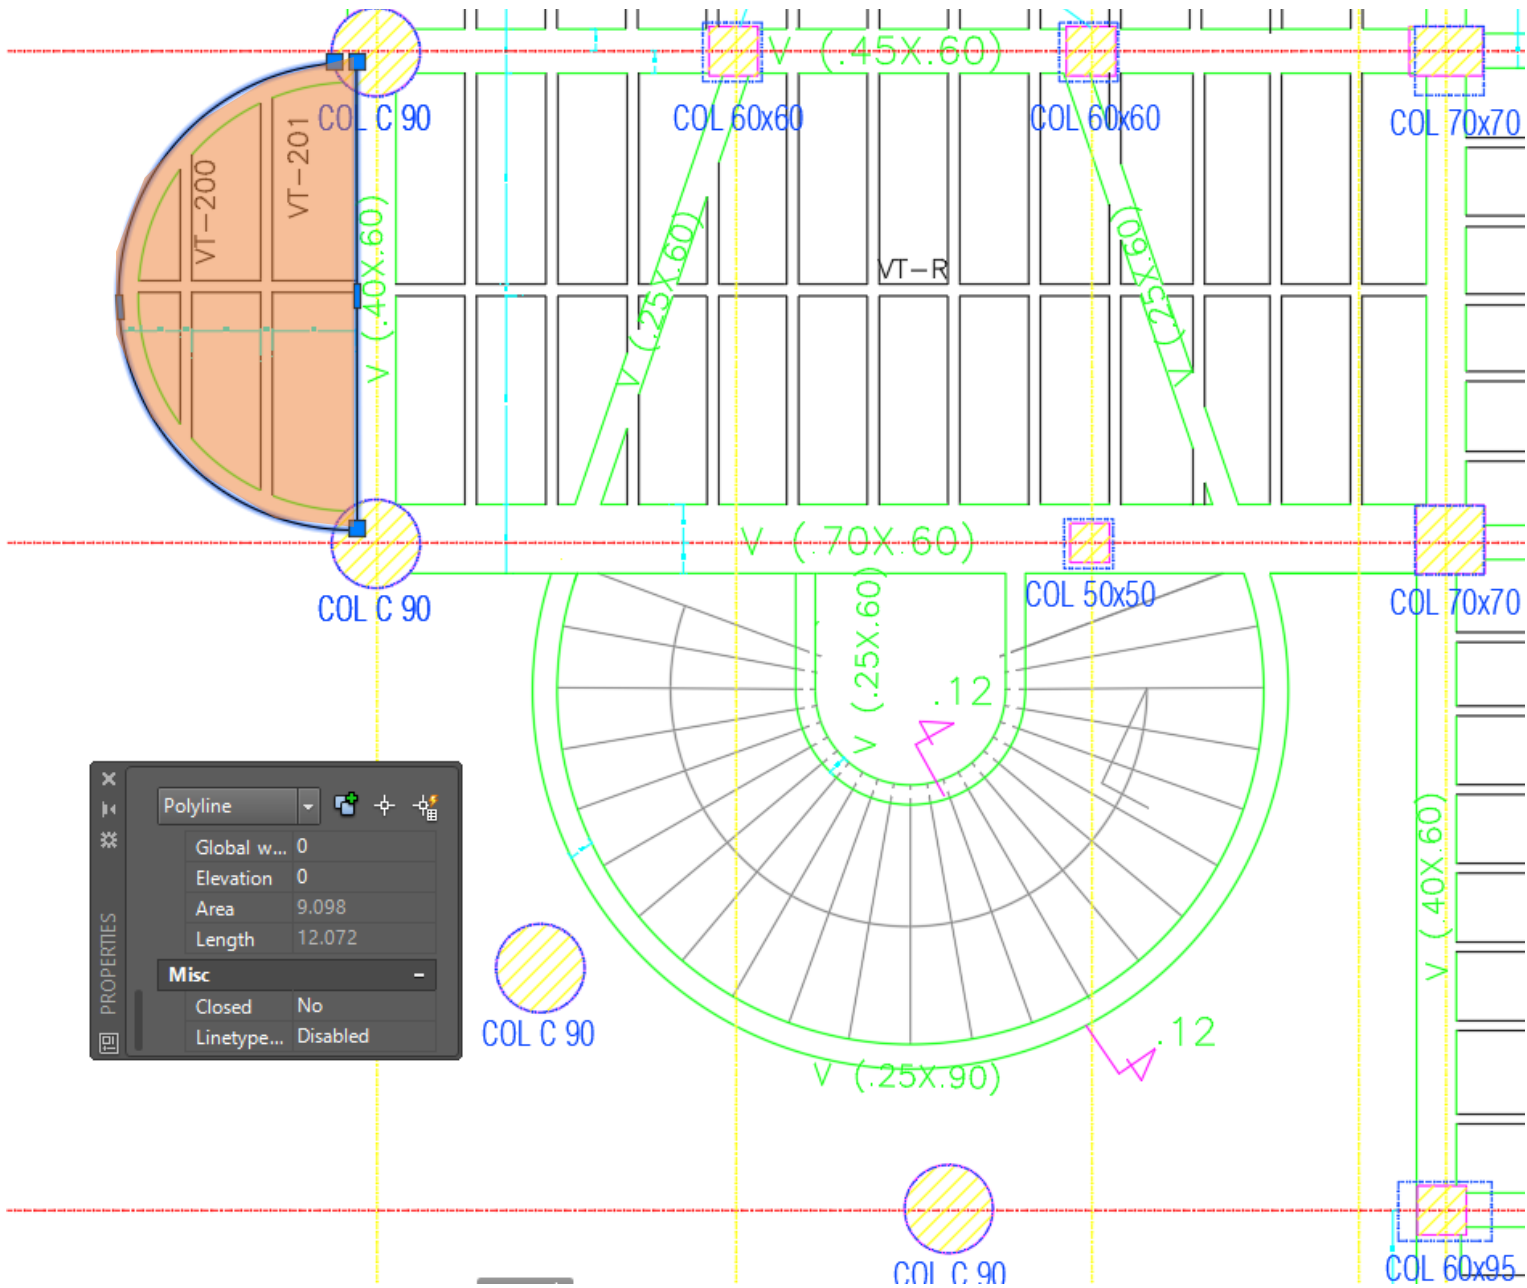

# BALCON EDIFICIO SABIO CALDAS - N+6.50

# BALCON EDIFICIO SABIO CALDAS - N+10.56 / N+14.62

# BALCON EDIFICIO SABIO CALDAS - N+18.68 / N+22.74