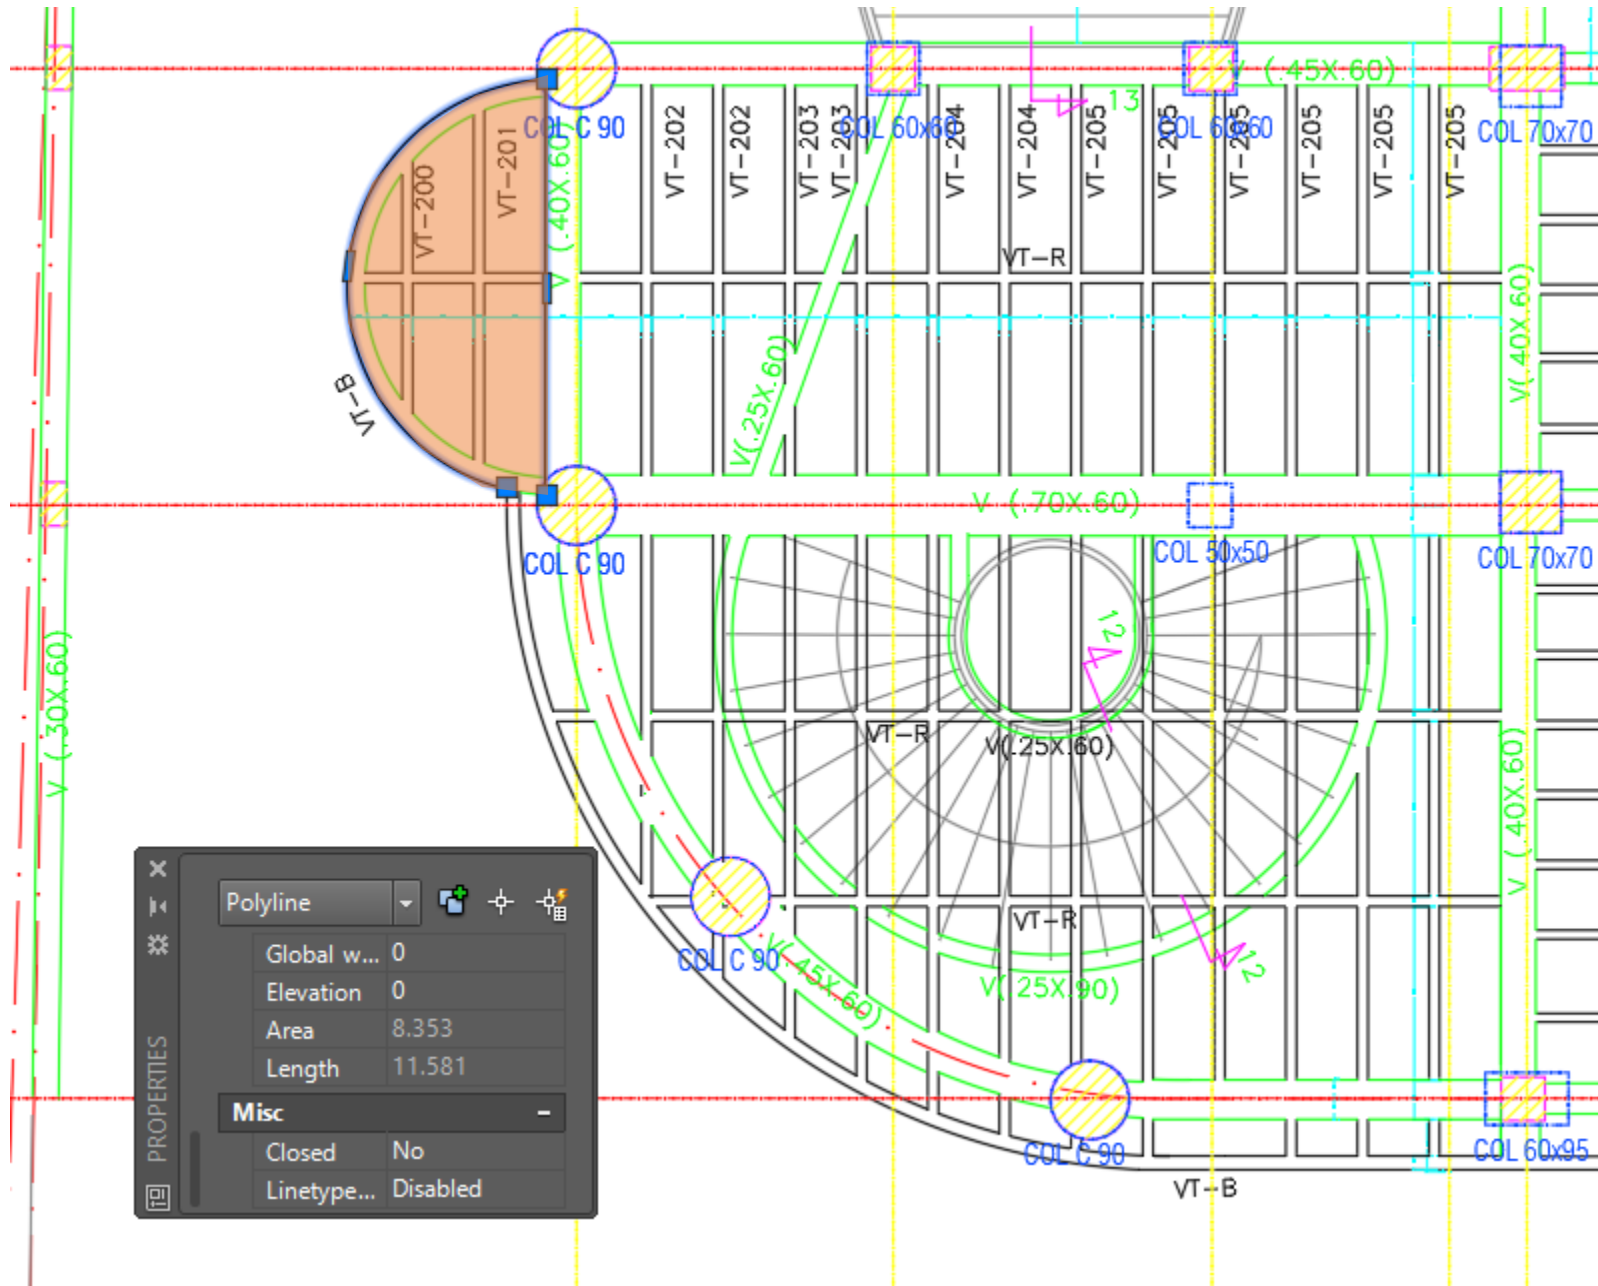

# BALCON EDIFICIO SABIO CALDAS - N+6.50

# BALCON EDIFICIO SABIO CALDAS - N+10.56 / N+14.62

# BALCON EDIFICIO SABIO CALDAS - N+18.68 / N+22.74